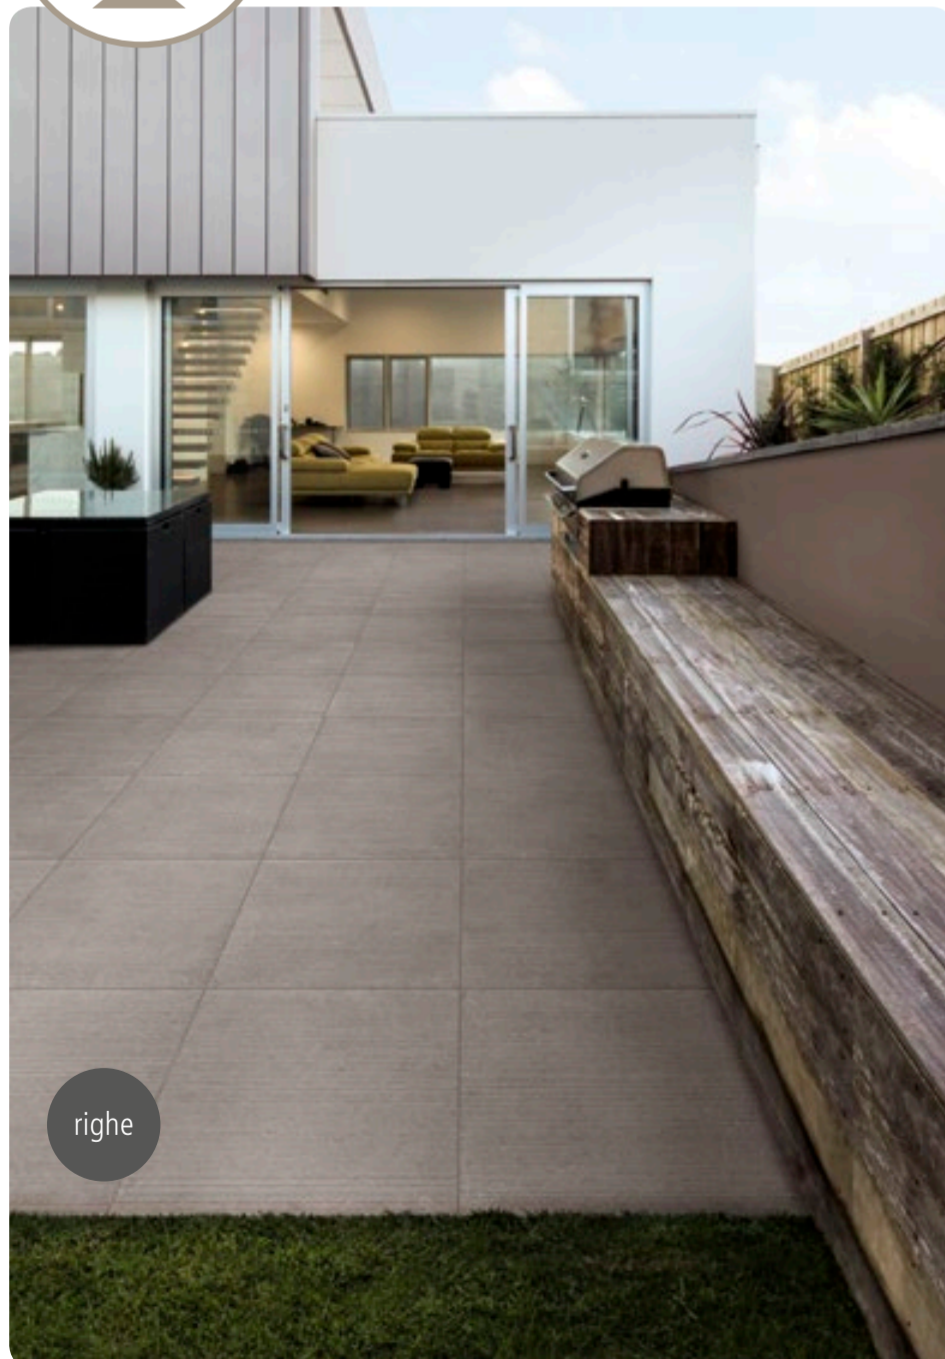

RG9V Taupe Strutturato Righe 60x60