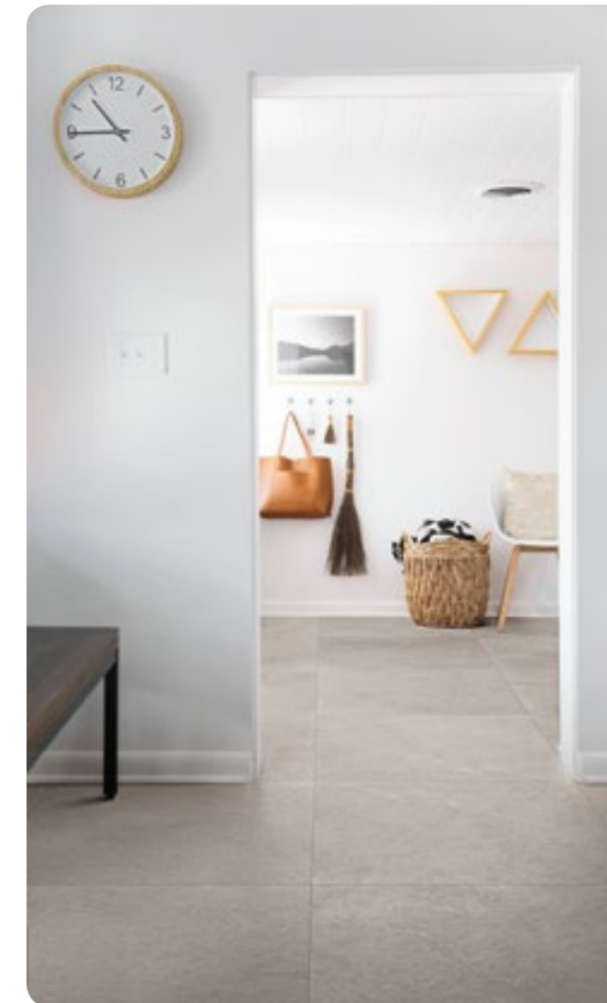

R84T Greige Soft 75x75