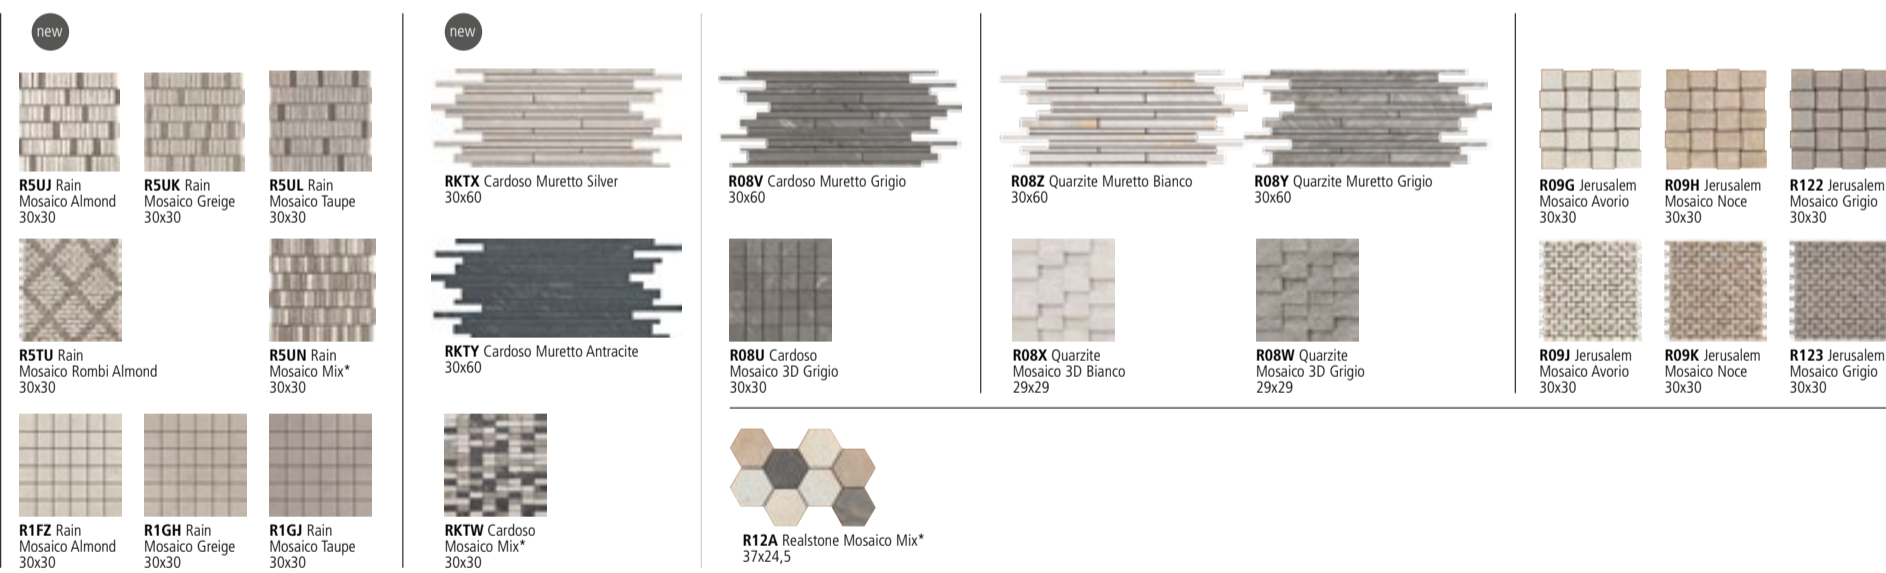

tech info

Mosaico assemblato su rete in fibra di vetro / Mosaic mesh - mounted on fibreglass / Auf Glasfasernetz geklebtes Mosaik / Mosaïque montée sur filet en fibre de verre / Mosaico enmallado sobre fibra de vidrio / Плитус, полученный методом нарезания фоновой плитки

Mosaico assemblato con resina / Resin-bonded mosaic / Harzverklebtes Mosaik / Mosaïque montée avec résine / Mezcla de todos los fondos / Смесь всех фоновых плиток

Mosaico assemblato con tratto plastico / Spot-bonded mosaic / Punktverklebtes Mosaik / Mosaïque obtenue par découpe du fond / Rodapié obtenido mediante corte del fondo / Плитус, полученный методом нарезания фоновой плитки

* Mix di tutti i fondi / Mixture of all plain tiles / Mischung aller Grundfliesen / Mélange de tous les fonds / Mezcla de todos los fondos / Смесь всех фоновых плиток

pezzi speciali / trims / spezialteile / pièces spéciales / piezas especiales / специальные изделия

	BT.B.C.**	BT.B.C.**	E.ELLE***
	7x60	7x75	15x60x4
Rain Almond	R729	R72D	RAZX
Rain Greige	R72A	R72E	RAZY
Rain Taupe	R72C	R72F	RAZZ
Cardoso Silver	RKU1	RKTZ	RKU3
Cardoso Grigio	R12G	R12H	RO2D
Cardoso Antracite	RKU2	RKU0	RKU4
Quarzite Bianco	R12K		RO6C
Quarzite Grigio	R12J		RO3K
Jerusalem Avorio	R12L	R12P	RO6D
Jerusalem Noce	R12M	R12Q	RO6E
Jerusalem Grigio	R12N	R12R	RO6F

** Battiscopa ottenuto da taglio del fondo / Skirting cut from plain tile / Aus Grundfliese geschnittener Sockel / Plinthe obtenue par découpe du fond / Rodapié obtenido mediante corte del fondo / Плитус, полученный методом нарезания фоновой плитки

*** Assemblato / Two-piece L-tile / Randstein zweiteilig / Assemblé / Montado / Собранный

imballi / packaging / verpackungen / emballages / embalajes / упаковки

	Scatole / Box / Karton / Boite / Caja / Коробки	Pallet / Pallet / Palette / Palette / Поддон	mm
fondi / plain tiles / grundfliesen / fonds / fondos / фоновая плитка			
120x120 nat	1 1,44 36,99	36 51,84 1351,36	10
75x150 nat. / soft	2 2,25 55,99	21 47,25 1175,69	10,5
75x75 nat	2 1,13 26,45	42 47,25 1111,02	10
75x75 soft	2 1,13 24,48	42 47,25 1028,19	10
60x120 nat	2 1,44 34,07	36 51,84 1226,67	10,5
60x120 soft	2 1,44 34,24	36 51,84 1232,60	10,5
60x120 strutt.	2 1,44 33,89	36 51,84 1219,96	10,5
60x60 nat	3 1,08 25,50	40 43,20 1020,00	10
60x60 soft	3 1,08 24,50	40 43,20 980,00	10
60x60 strutt.	3 1,08 25,50	40 43,20 1020,00	10
30x60 nat	5 0,90 22,44	48 43,20 1077,18	10
30x60 soft	5 0,90 21,55	48 43,20 1029,13	10
decori / decorative pieces / dekore / décors / decoraciones / декоры			
30x60 muretto	4 0,72 19,37	27 19,44 522,95	10
37x24,5 mosaico mix	5 0,34 5,41	54 18,37 292,10	10
30x30 mosaico	4 0,36 7,73	80 28,80 618,00	10
30x30 mosaico 3D	4 0,72 19,37	27 19,44 522,96	10
30x30 mosaico mix	4 0,36 10,44	48 17,28 501,20	10
29x29 mosaico	4 0,34 7,83	80 26,91 626,00	10
pezzi speciali / trims / spezialteile / pièces spéciales / piezas especiales / специальные изделия			
15x60x4 E.ELLE	4 0,36 8,70		
7x75 BT.B.C.	14 10,50 ml 18,42		10
7x60 BT.B.C.	15 9,0 ml 18,18		10