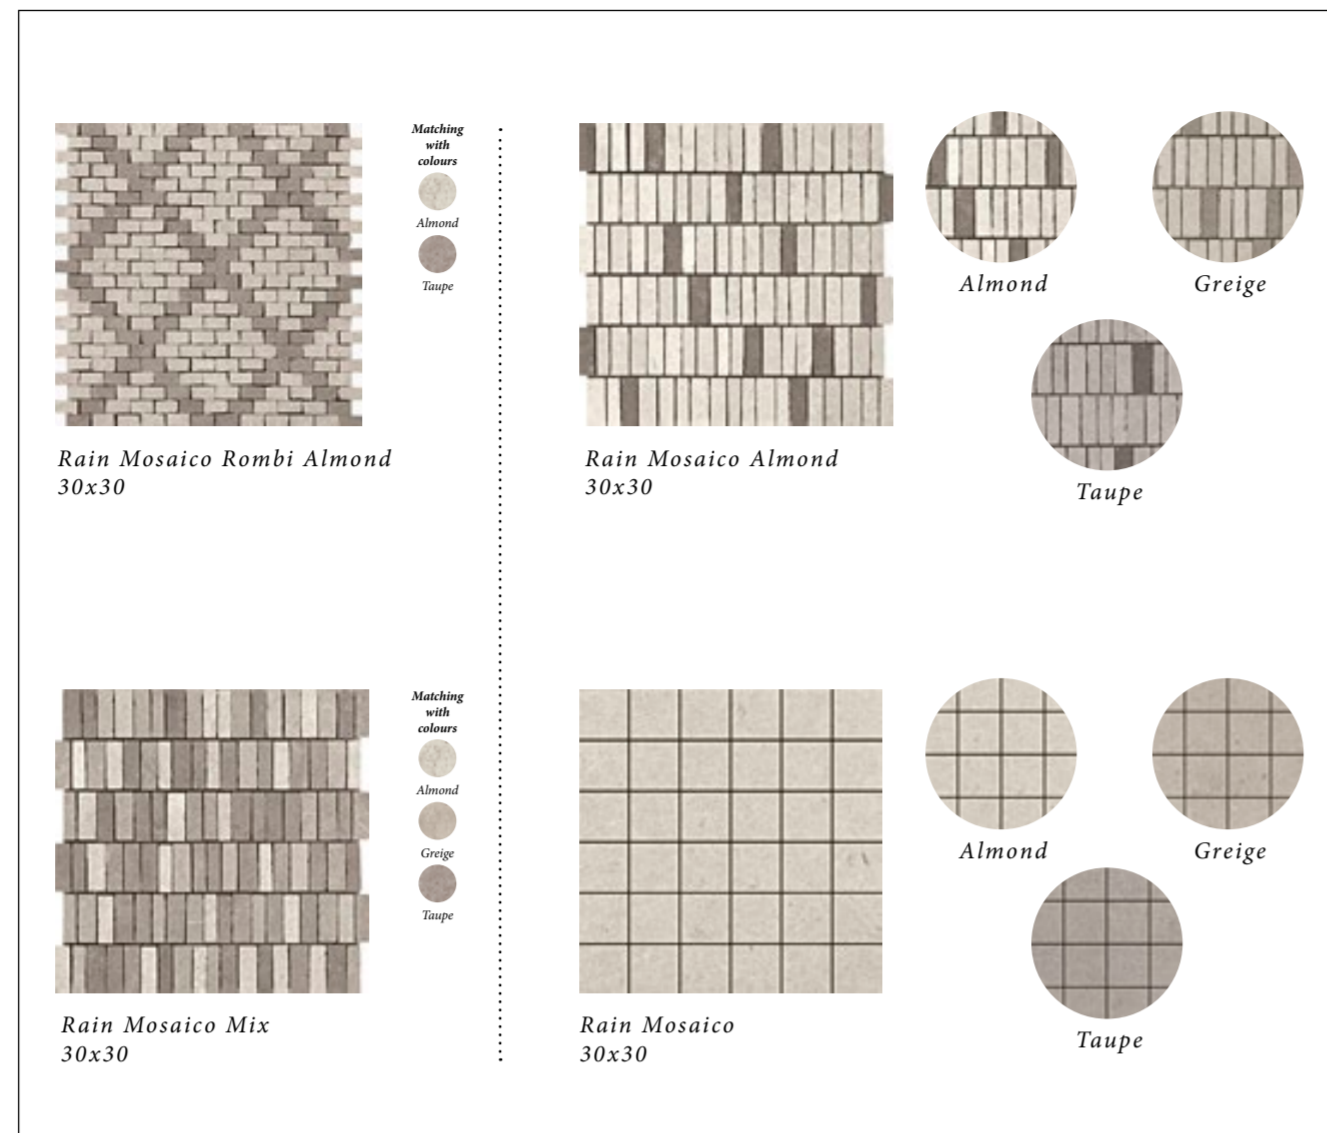

Mosaici che creano sofisticati pattern.

I mosaici Realstone Rain possono essere utilizzati a pavimento e a parete per realizzare pattern raffinati e personali.

Mosaics which create sophisticated patterns. The Realstone Rain mosaics can be used on floors and walls, for exquisite, individual patterns.

R852 Taupe Soft 75x150 - R86E Almond 75x75 - RSTU Mosaico Rombi Almond 30x30