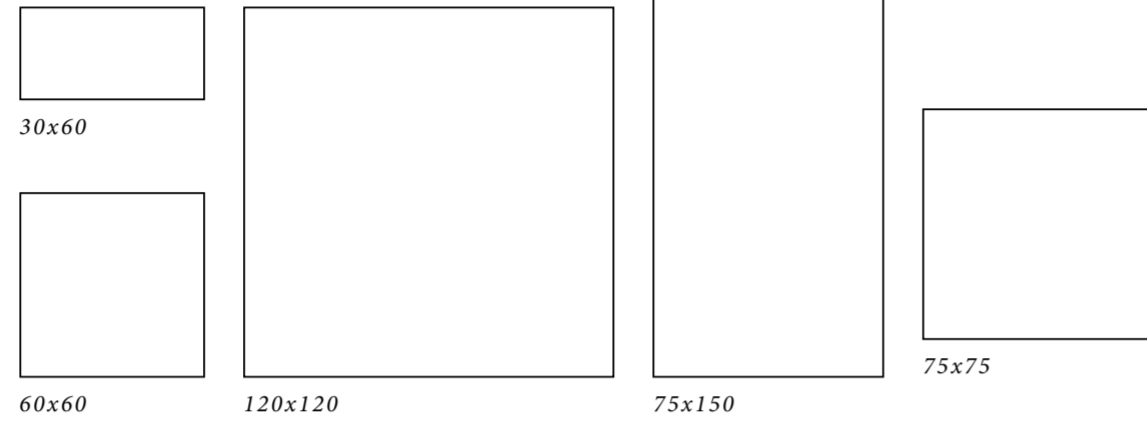

Indoor&outdoor: un progetto organico e armonioso.

Il progetto prevede un'ampia gamma di superfici da esterno: dalle lastre spessorate 20 mm fino alle superfici materiche e decorative 10 mm.

Indoor&outdoor: an organic, tasteful project. The project includes a wide range of outdoor surfaces: from the extra-thick 20 mm slabs to the tactile, decorative 10 mm surfaces.

Naturale - Soft

Strutturato

XT20