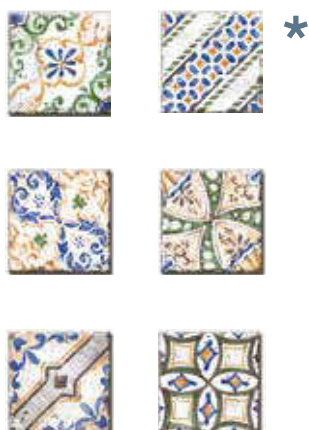

IL TOZZETTO VIETRI 5X5 È ABBINABILE A TUTTI I COLORI IN GAMMA; È L'ACCESSORIO IDEALE PER DEFINIRE POSE DAL GUSTO PIÙ CLASSICO E INTIMO.

TOZZETTO VIETRI MIX
5x5 - 1"15/16x1"15/16

The Vietri 5x5 inset tile can be combined with all the colours in the range; it is the ideal accessory for creating more classical, intimate laying patterns.

Le cabochon Vietri de 5x5 peut être assorti à toutes les couleurs de la gamme; il représente l'accessoire idéal pour caractériser des calepinages classiques et intimistes.

Der Einleger Vietri 5x5 passt zu allen Farben des Sortiments und ist das ideale Accessoire für ein klassisches Dekor intimer Räumlichkeiten.

La baldosilla Vietri de 5 x 5 se puede combinar con todos los colores de la gama; es el accesorio ideal con el que disponer colocaciones de gusto más clásico e íntimo.

Вставки Vietri 5x5 сочетаются со всеми цветами коллекции. Они являются идеальными аксессуарами для укладки уютных поверхностей в классическом стиле.