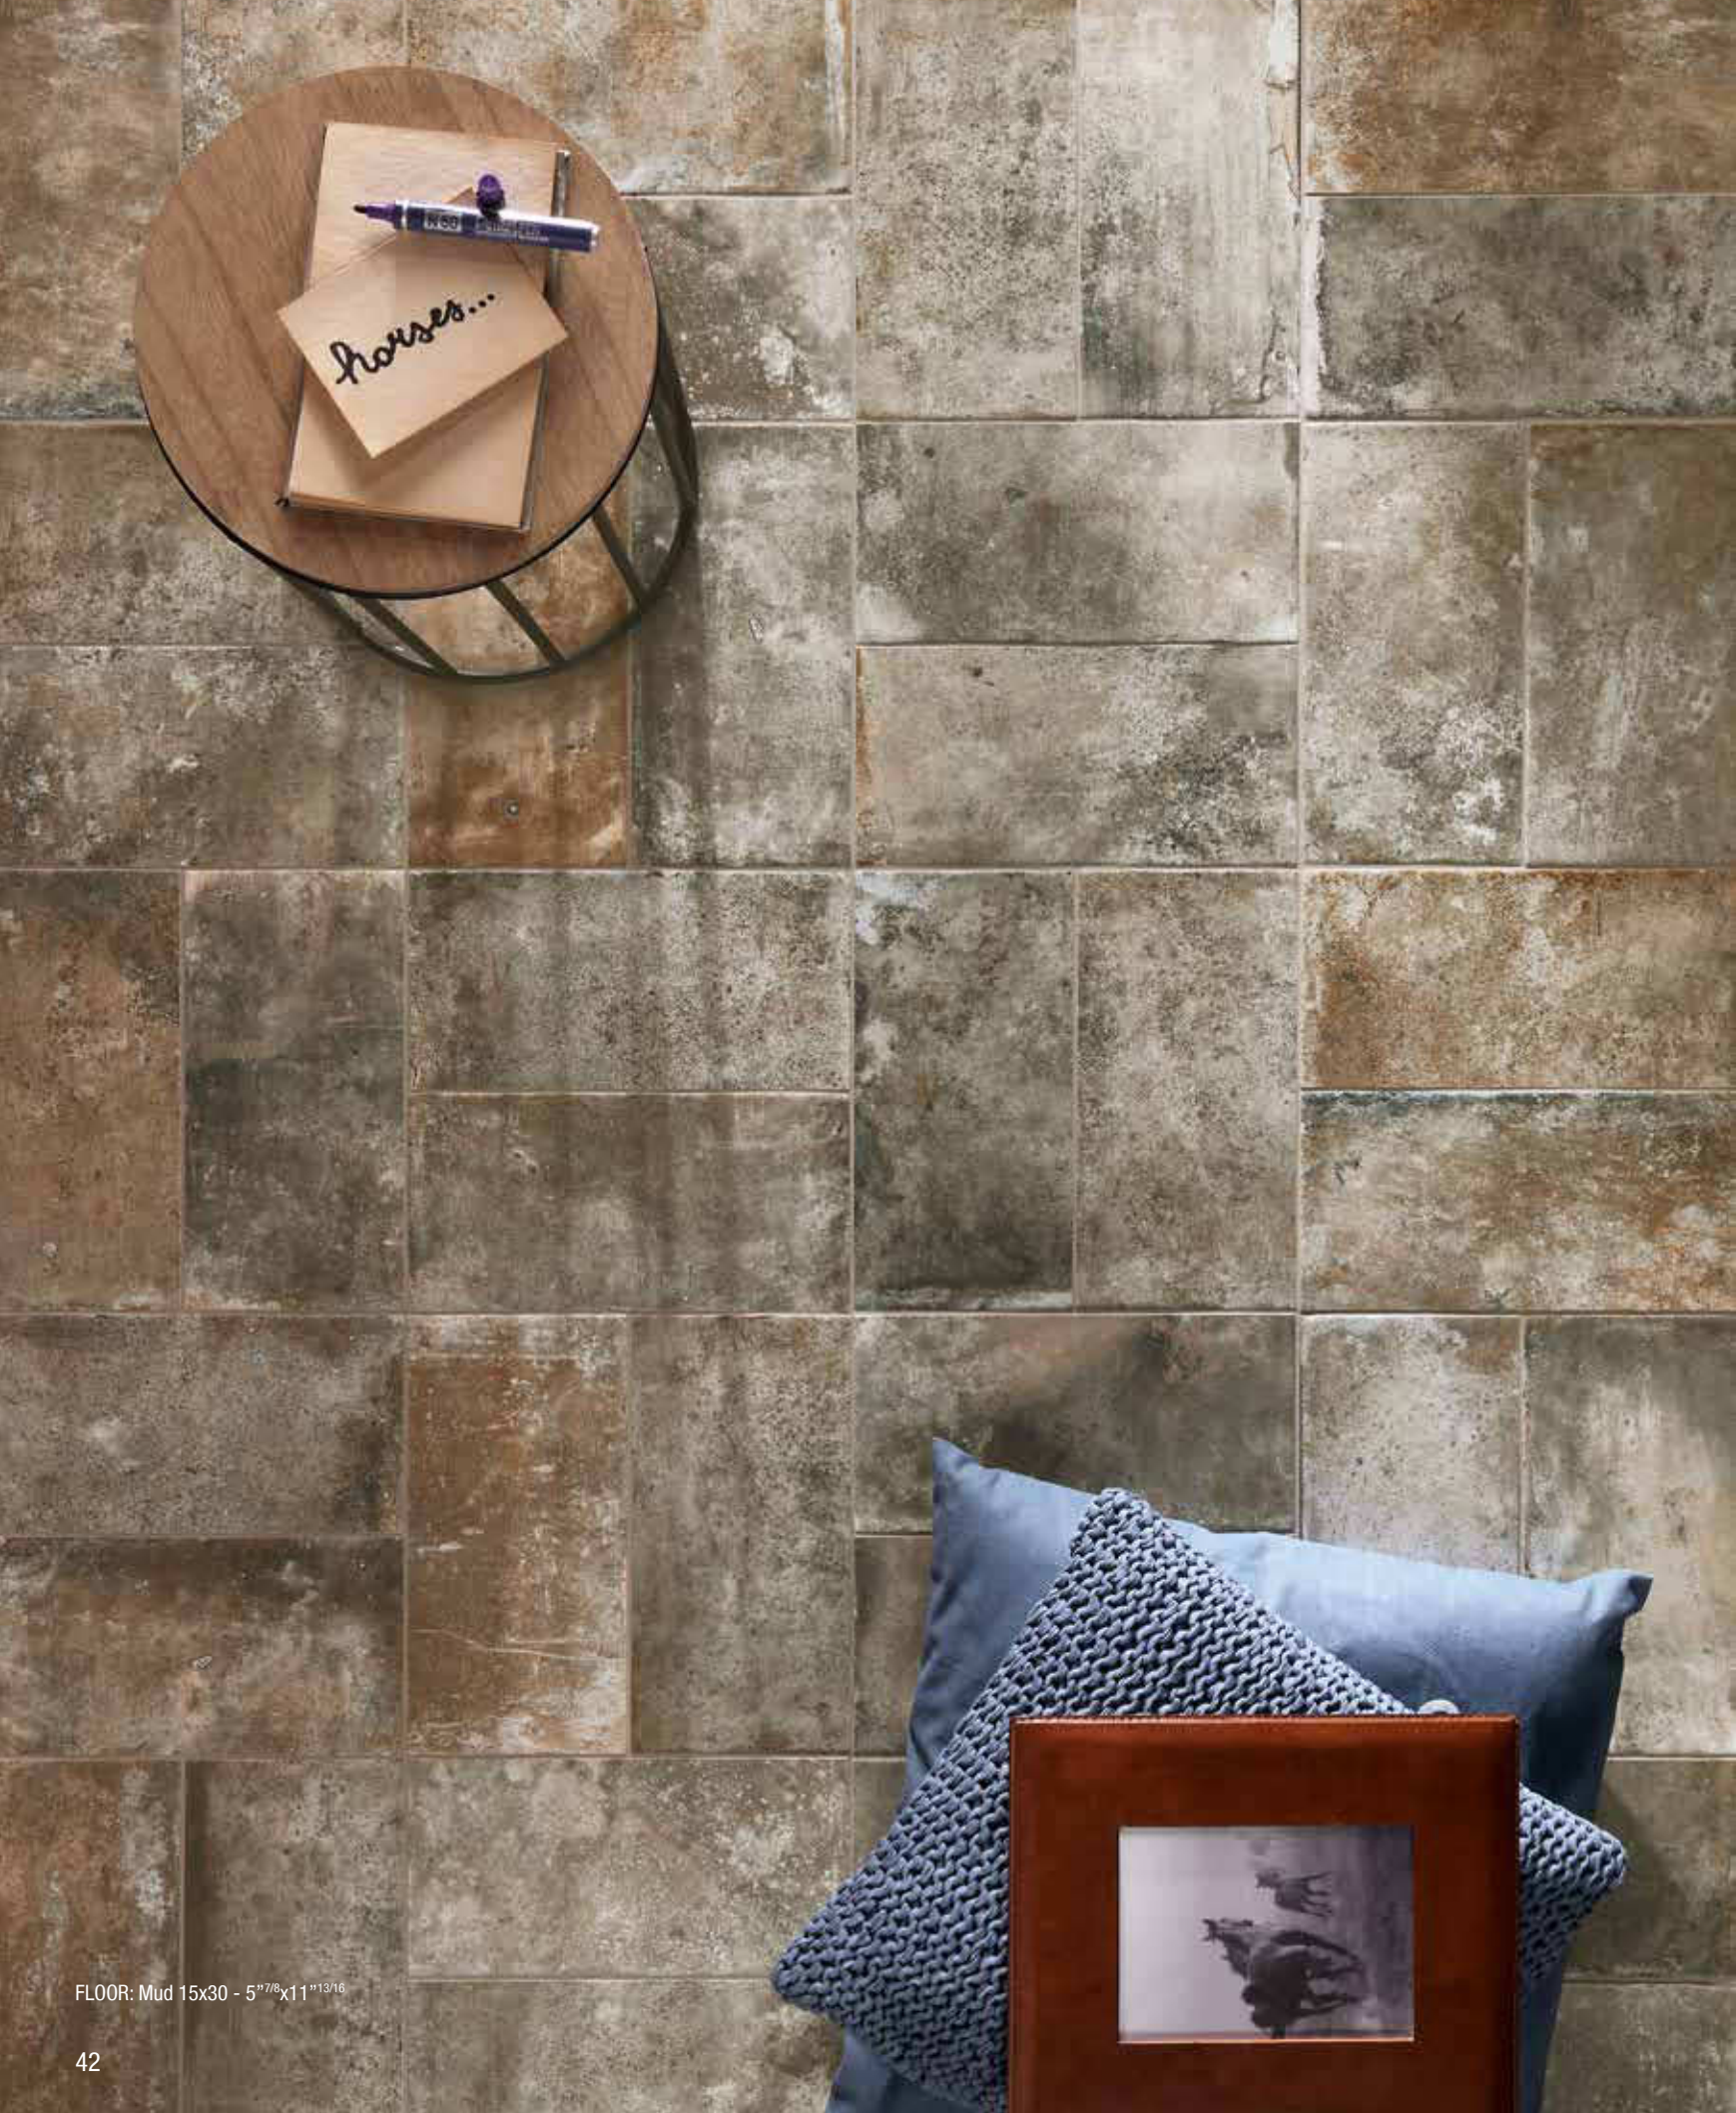

Вставки Vietri 5x5 сочетаются со всеми цветами коллекции. Они являются идеальными аксессуарами для укладки уютных поверхностей в классическом стиле.

ABSOLUTE COMBINABILITY

FLOOR: Rosato 30x30 - 11<sup>13/16</sup>x11<sup>13/16</sup> / Tozzetto Vietri Mix 5x5 - 1<sup>15/16</sup>x1<sup>15/16</sup>