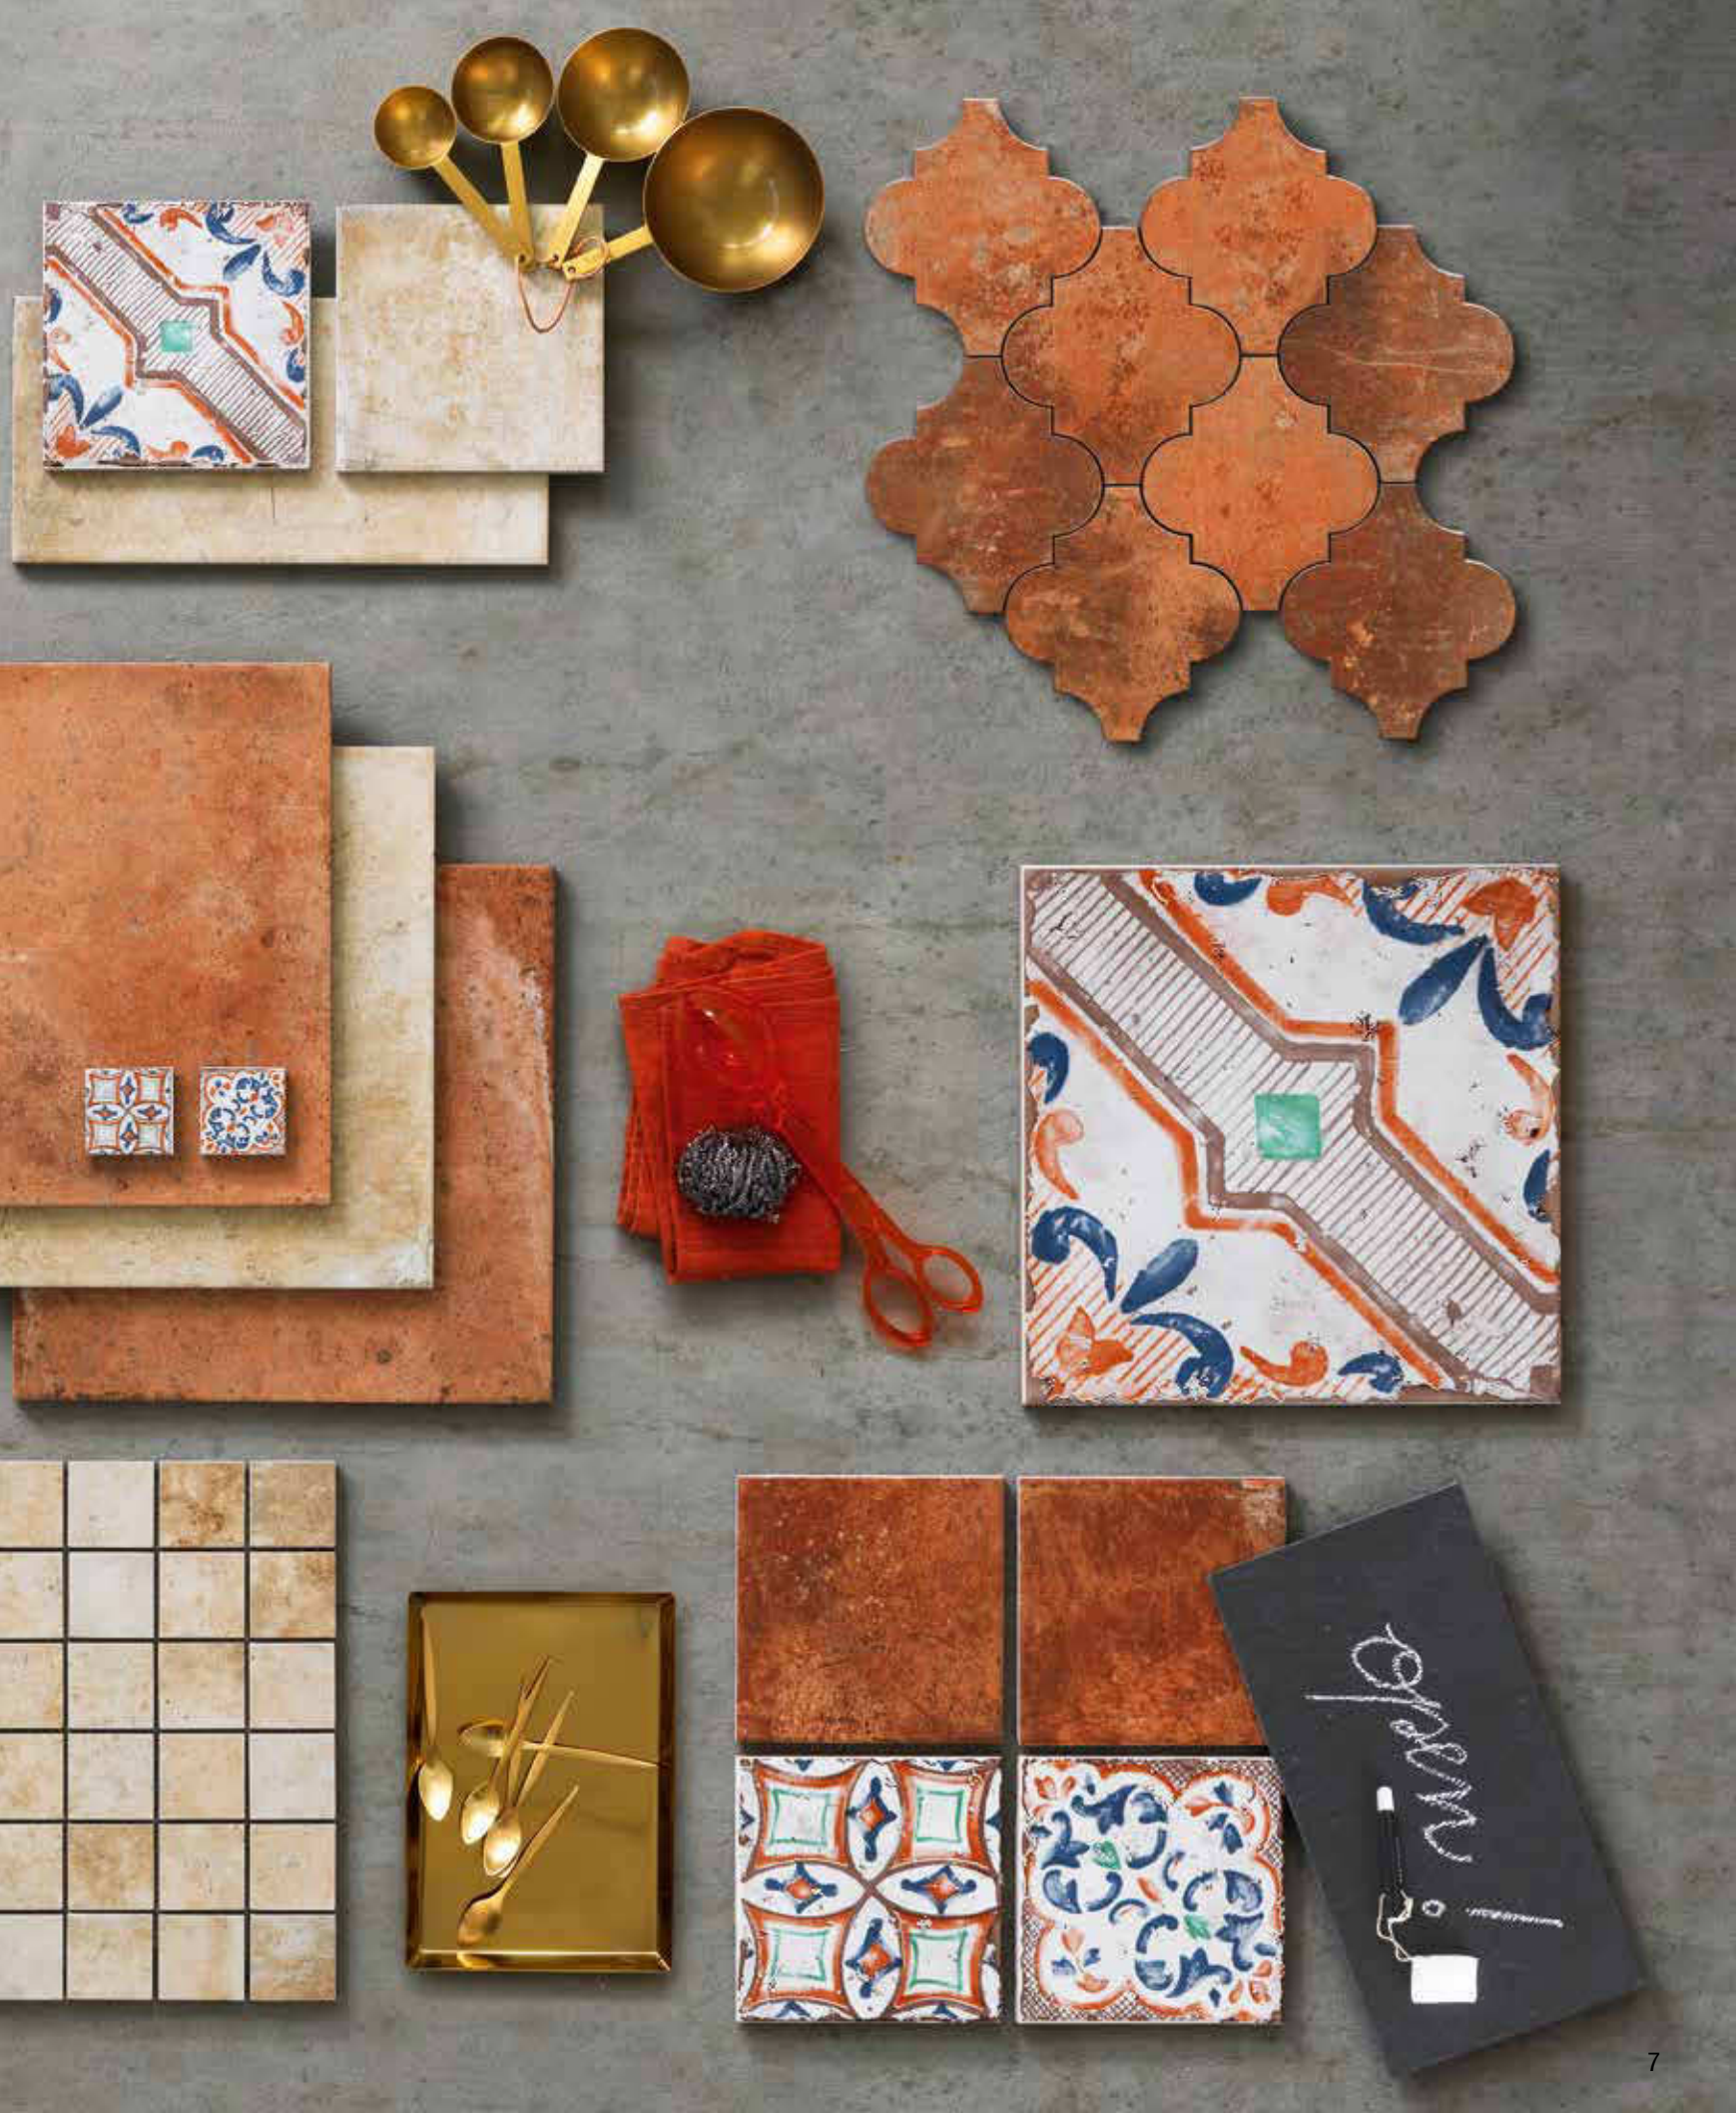

MATERIA: ПРАКТИЧНАЯ,  
КРАСИВАЯ И УДОБНАЯ  
ДЛЯ ЖИЗНИ.

HERRINGBONE LAYING

FLOOR: Rosso 15x30 - 5<sup>7/8</sup>x11<sup>13/16</sup>