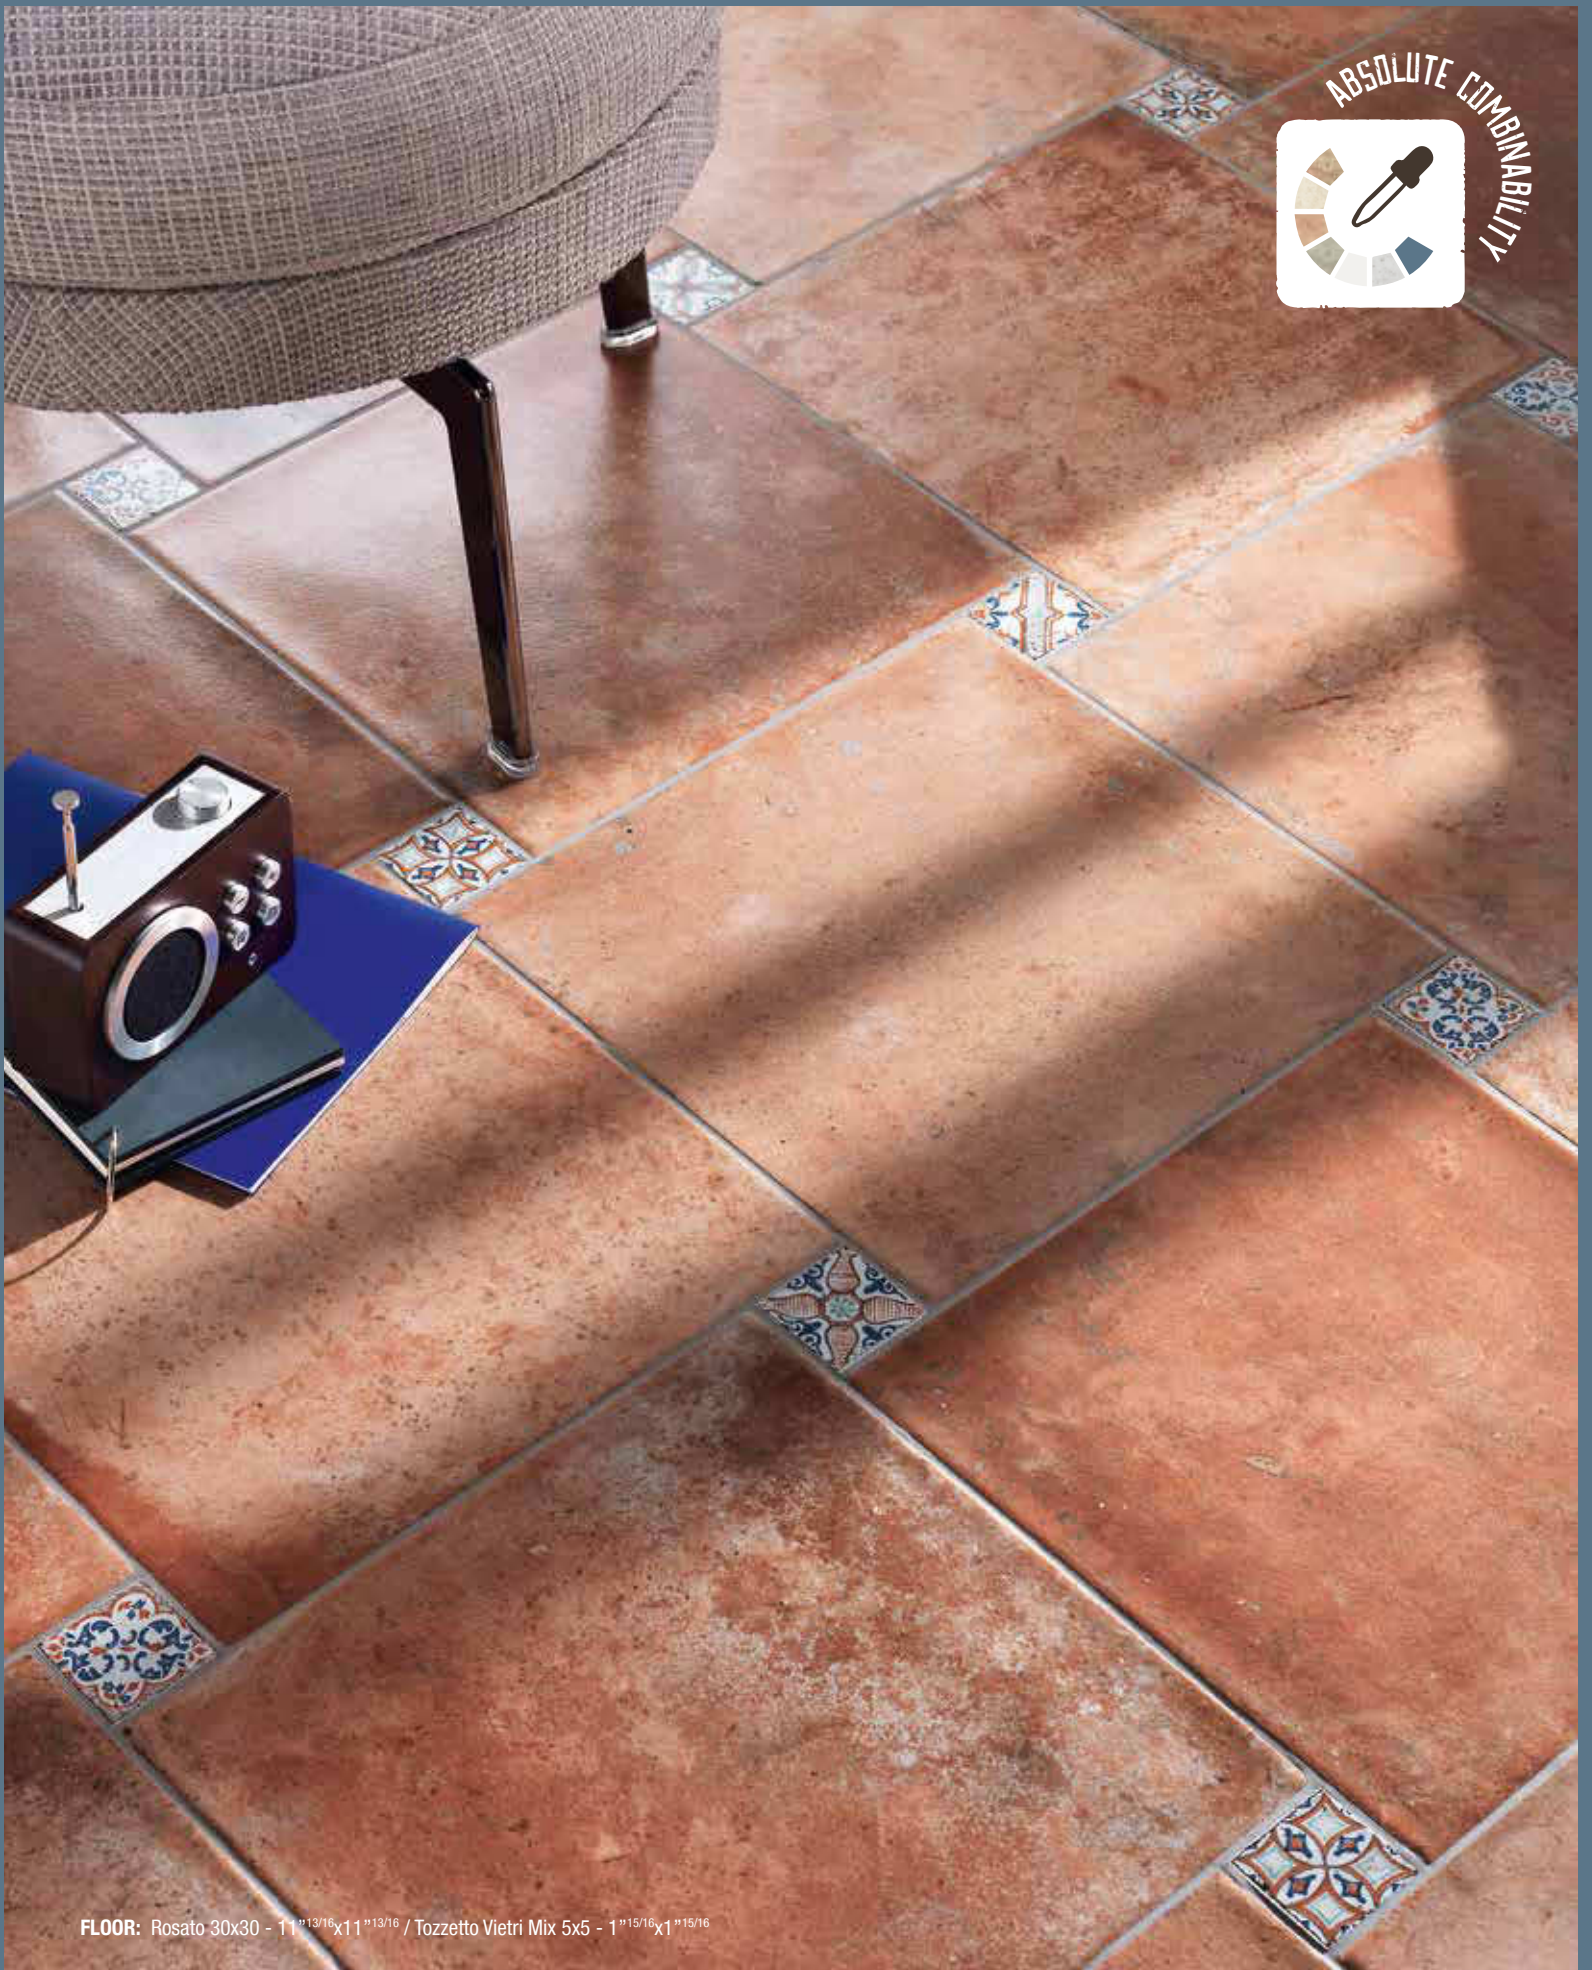

ABSOLUTE COMBINABILITY

FLOOR: Rosato 30x30 - 11^{13/16}x11^{13/16} / Tozzetto Vietri Mix 5x5 - 1^{15/16}x1^{15/16}