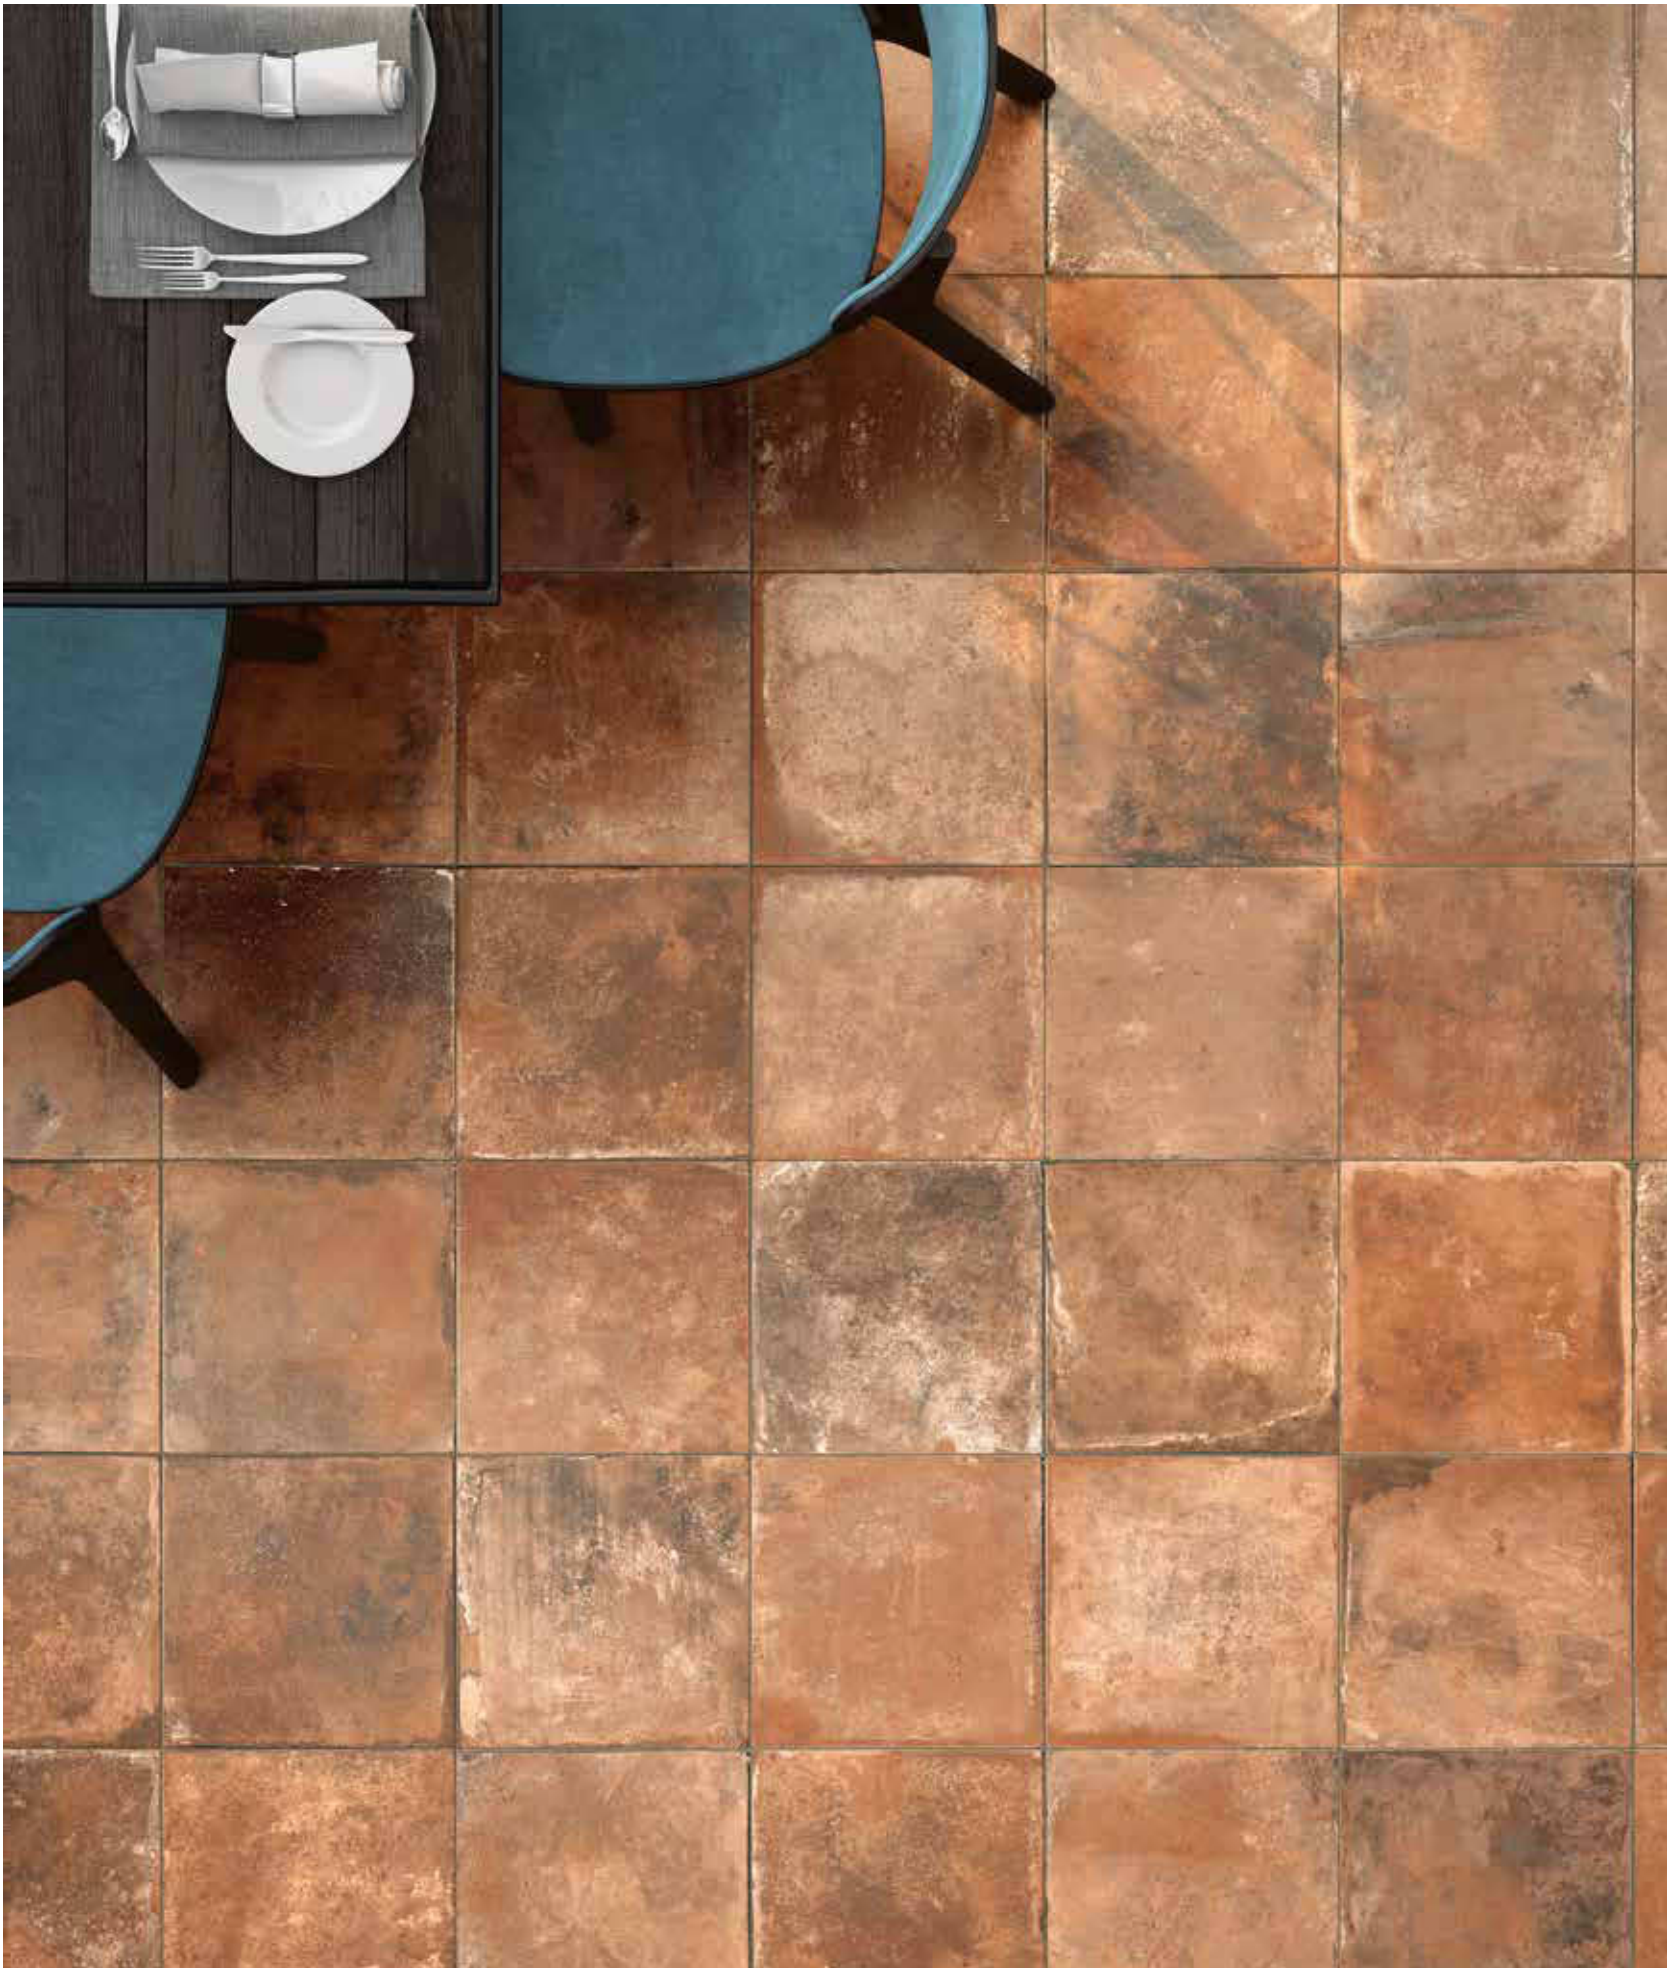

01

02

A-Z \_\_\_\_\_  
NO \_\_\_\_\_

**LA CHALEUR DE LA TERRE S'UNIT AU RAFFINEMENT DES FORMES.**

Le module Provenzale révèle tous les **petits détails de l'authentique matière artisanale** ; disponible dans les couleurs Rosso/Chiaro/Rosé, il peut être posé **aussi bien au mur qu'au sol**, habillant avec élégance toute la **maison et les espaces commerciaux-contract.**