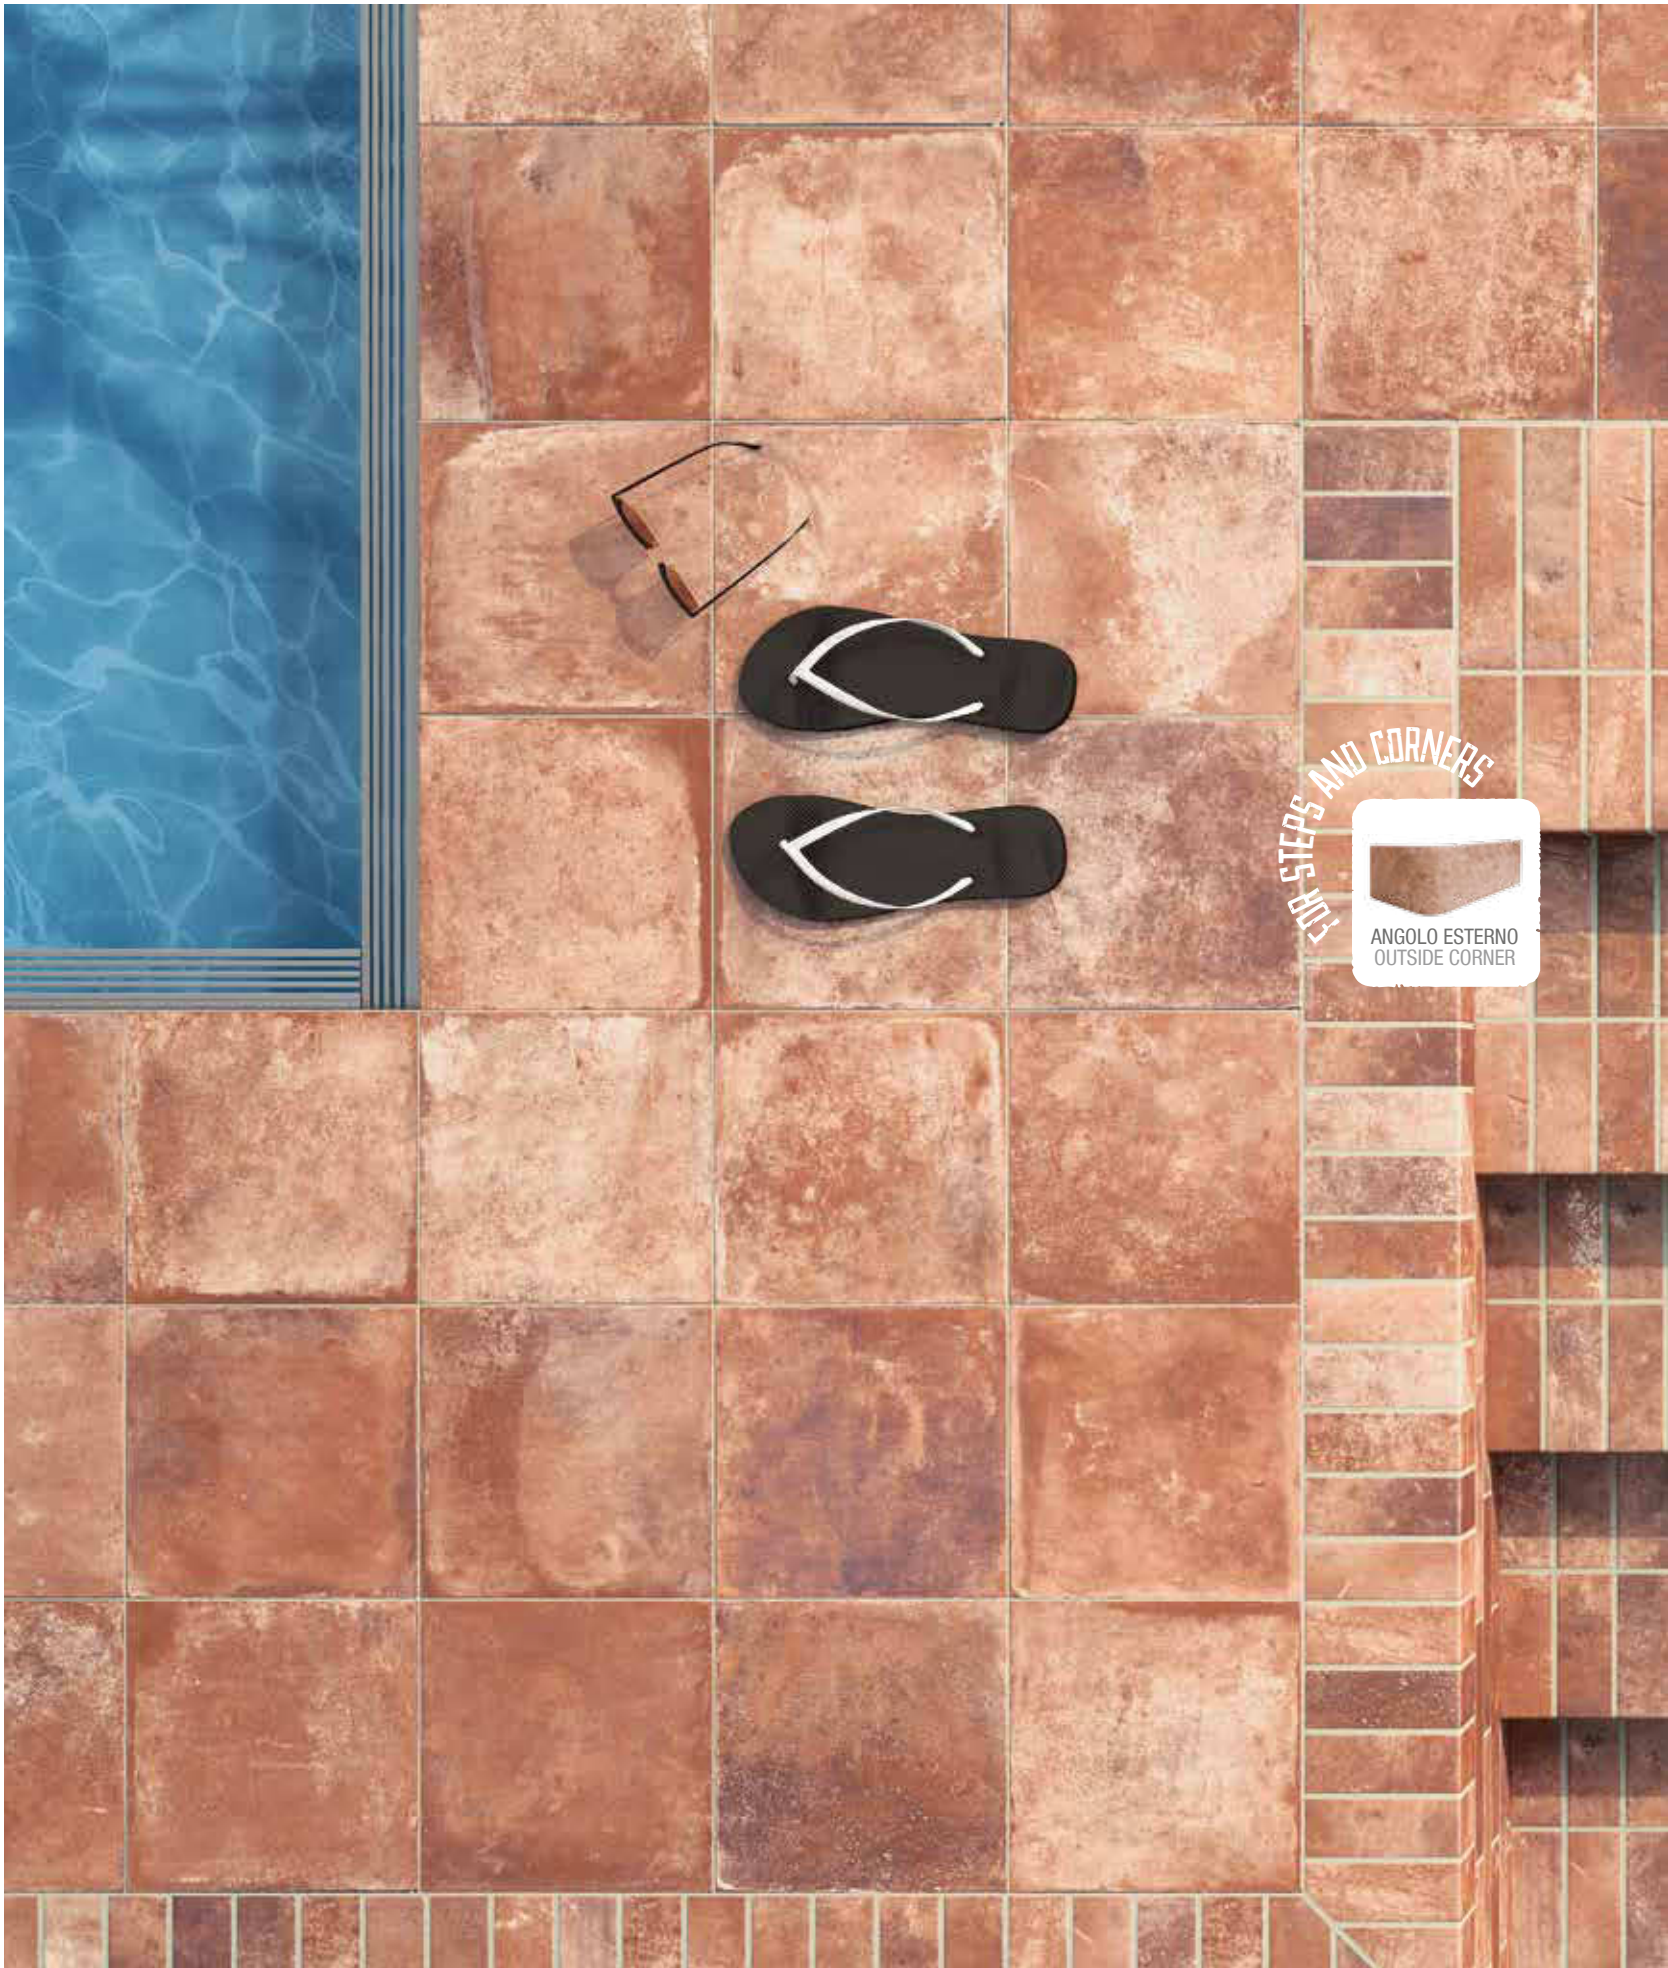

FOR STEPS AND CORNERS

ANGOLO ESTERNO
OUTSIDE CORNER