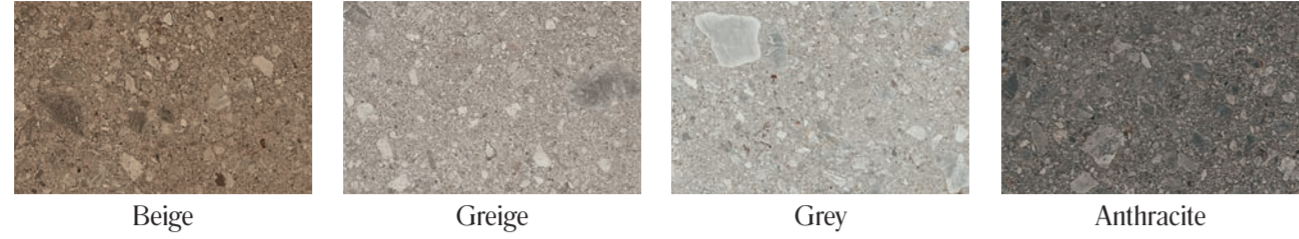

Greige

Grey

Anthracite

STONE LOOK

Mystone Ceppo di Gré

Colori · Colours

Beige