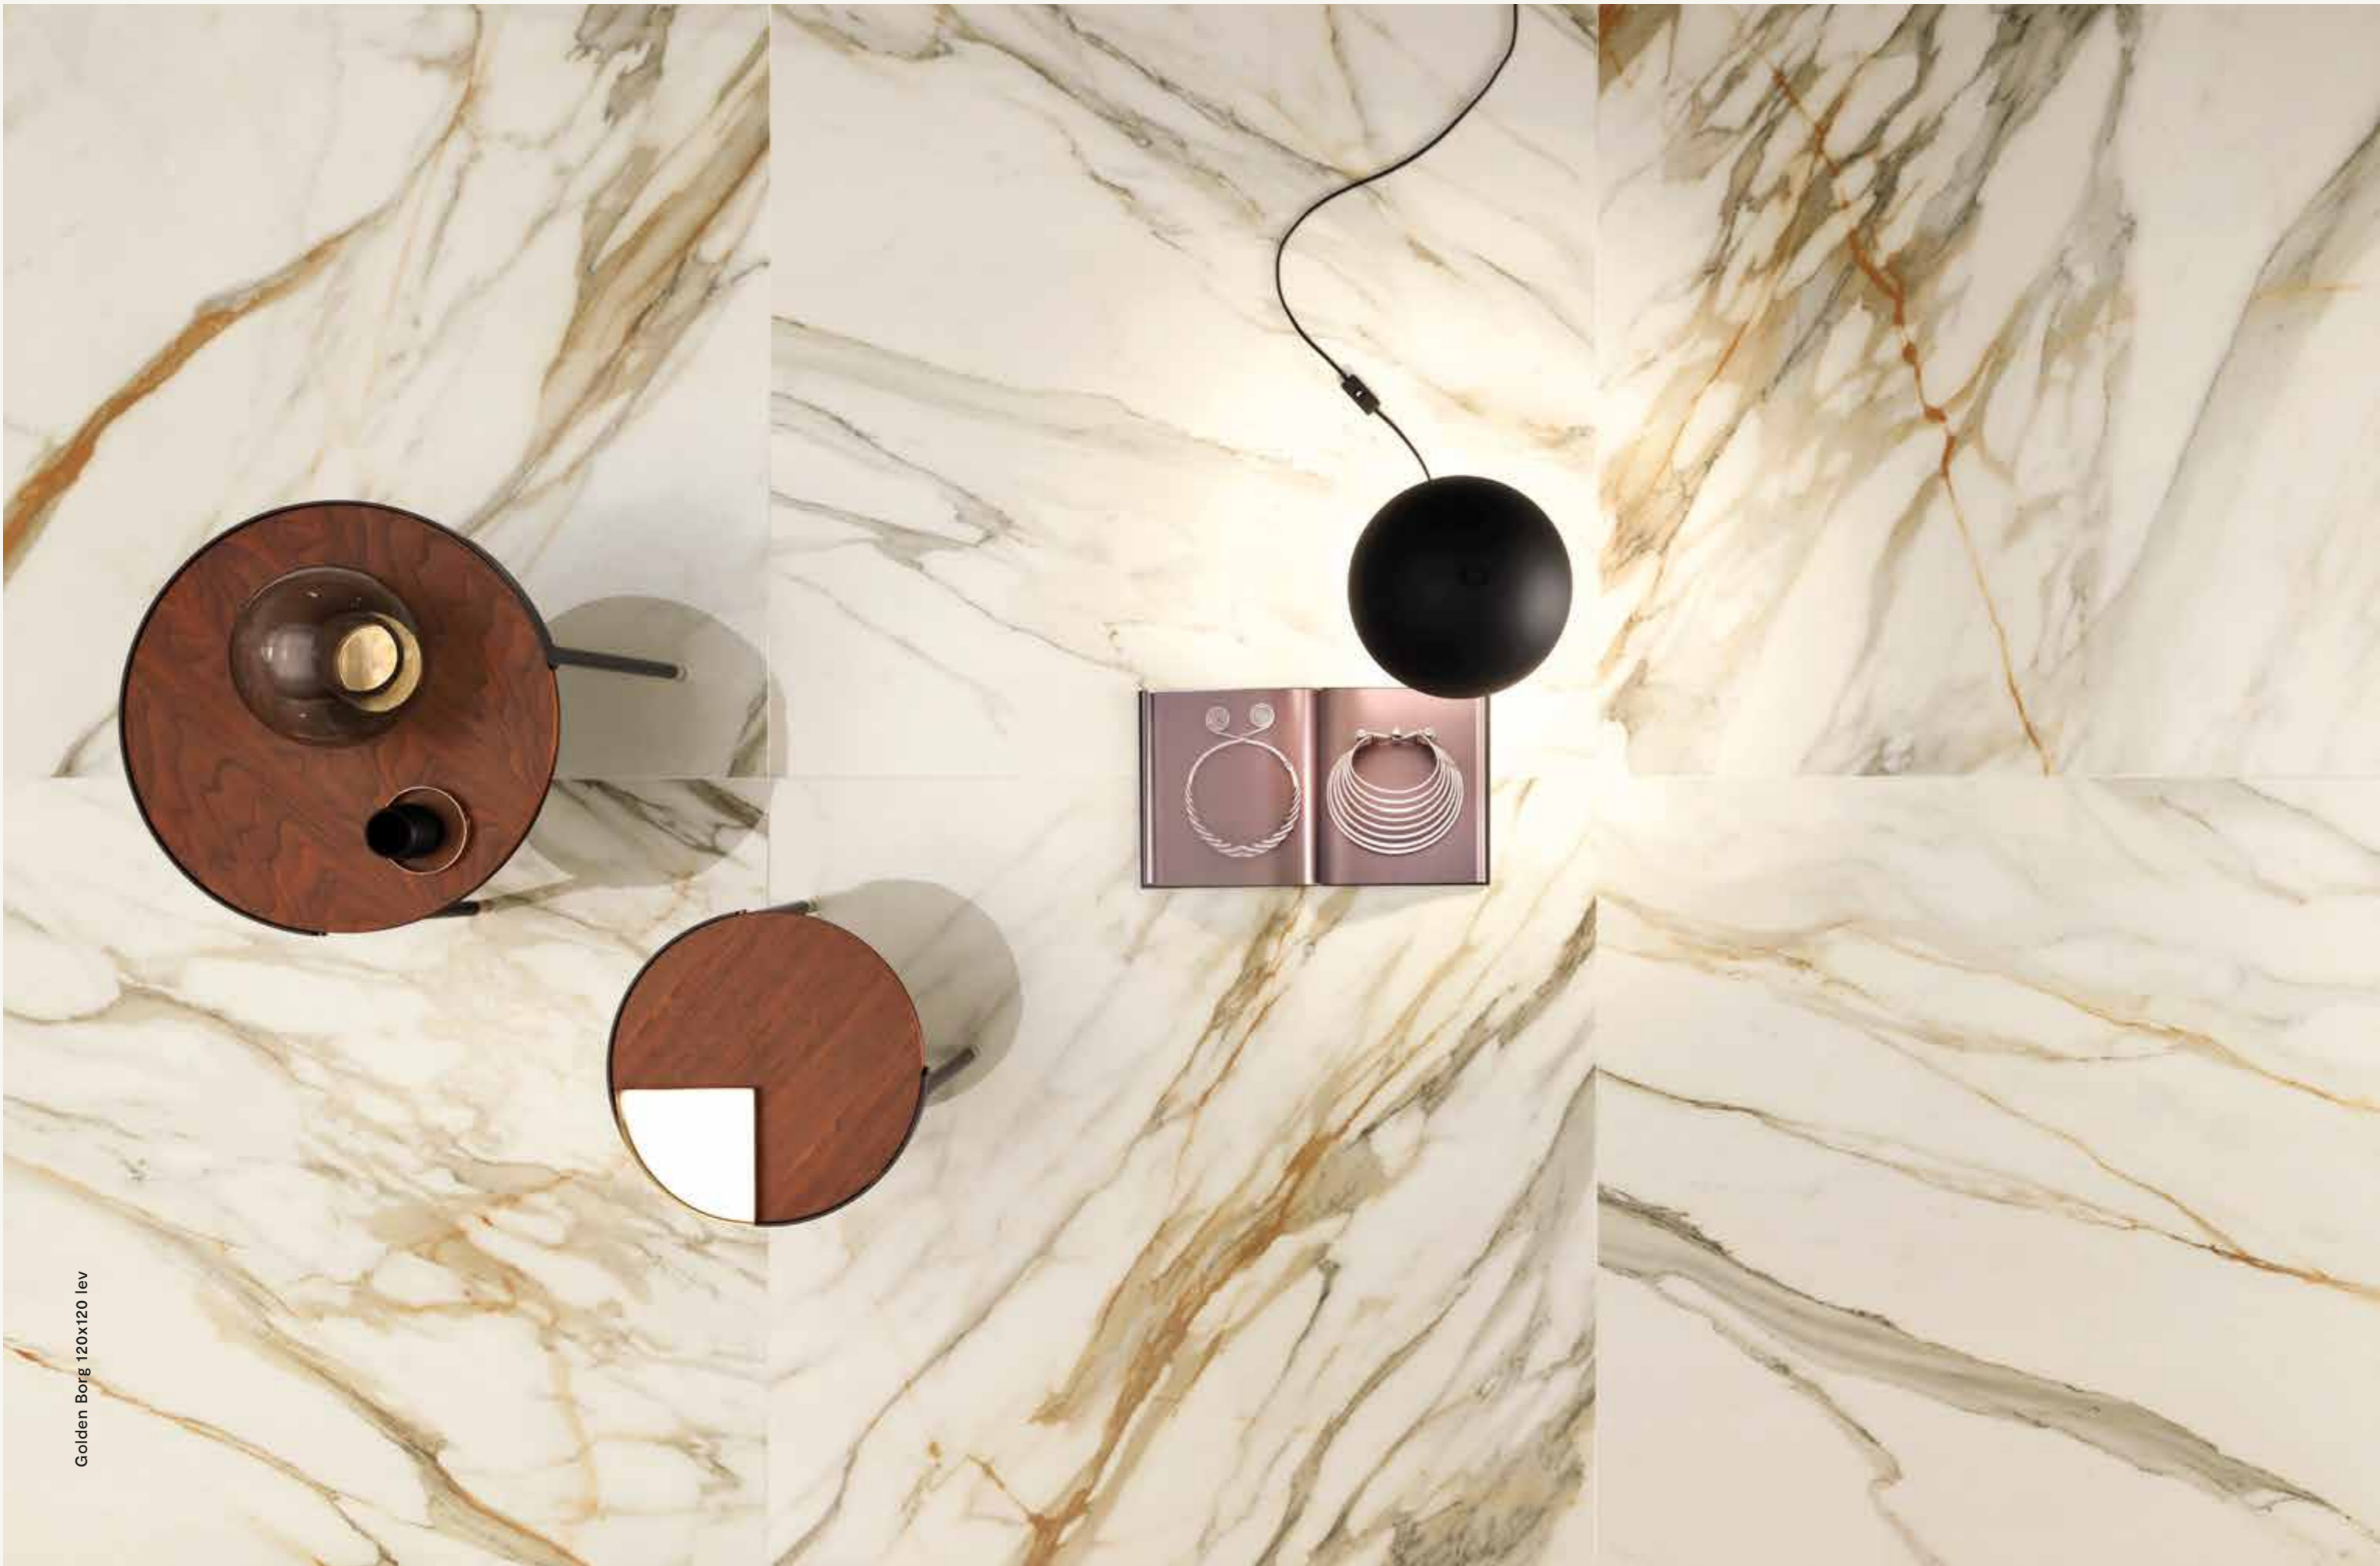

Golden Borg 120x278 lev / smooth

DECOR
Chain Golden Borg 120x278 lev

WALL
Golden Borg 120x278 lev

FLOOR
Golden Borg 120x120 lev

Golden Borg 120x120 lev

Ispirato a un raro e pregiato marmo italiano a grana molto fine, Golden Borg presenta un fondo color bianco caldo percorso da maestose venature grigie e dorate. Uno scenografico marmo ceramico di straordinaria eleganza, con una trama grafica che bilancia perfettamente zone più dense e altre più ariose. La superficie Lev ostenta un riflesso specchiante, di limpida brillantezza, e una profondità delle venature sorprendente.