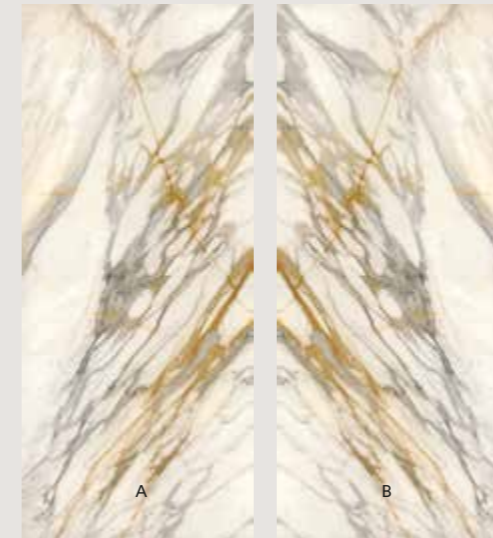

Chain

Pure Statuario

120x278cm - 48"x109 1/2" LEV

Golden Borg

120x278cm - 48"x109 1/2" LEV

Butterfly

Golden Borg

120x278cm - 48"x109 1/2" LEV