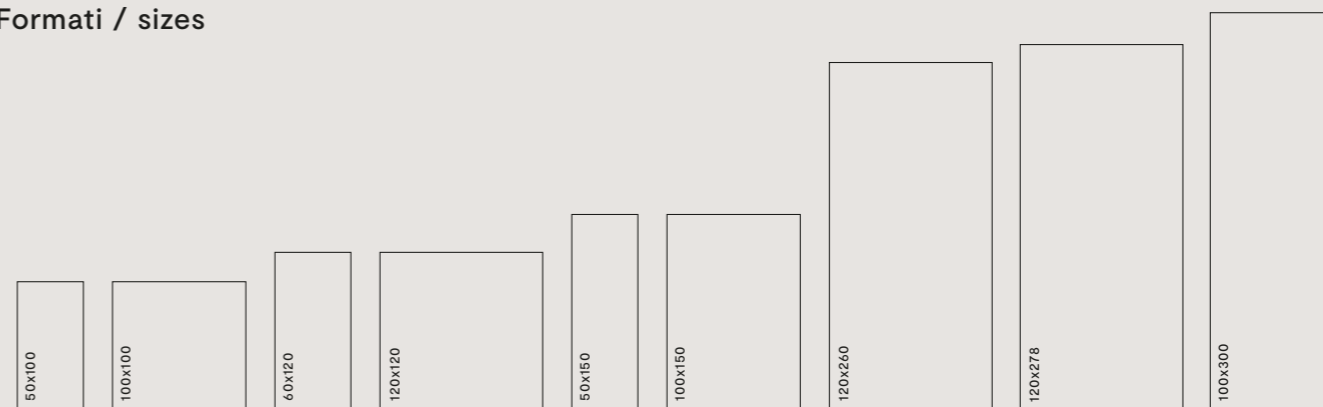

Formati / sizes