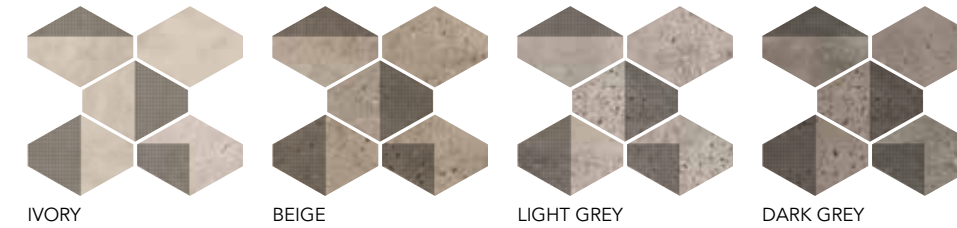

CONCRETE
DARK GREY 60,4x60,4 - 24''x24''
Naturale/Rettificato - Matte/Rectified

Collection

Concrete

GRES PORCELLANATO BODY-COLOR

MOSAICO HEXA ■

Mosaico in fogli da 5 pezzi
Mosaic in sheets made up of 5 pieces
Mosaik auf Blatt mit 5 Stück
Mosaïque de sur feuille tramée de de 5 pièces

MOSAICO HEXA GRAFIK ■

Mosaico in fogli da 5 pezzi
Mosaic in sheets made up of 5 pieces
Mosaik auf Blatt mit 5 Stück
Mosaïque de sur feuille tramée de de 5 pièces

CONCRETE
BEIGE 60,4x60,4 - 24"x24"
BEIGE MOSAICO HEXA
Naturale/Rettificato - Matte/Rectified

Piastrelle con media variazione di tono e disegno

Tiles with moderate shade and aspect variation
Fliesen mit gemäßigt unterschiedlichen Tonalitäten und Muster
Carreaux avec faible différence de nuance et structure