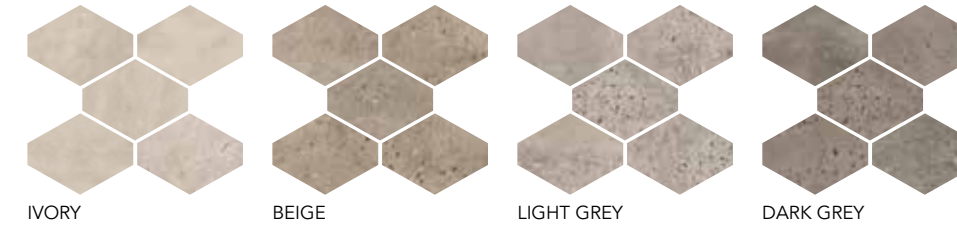

CONCRETE
DARK GREY 60,4x60,4 - 24''x24''
Naturale/Rettificato - Matte/Rectified

Collection

Concrete

GRES PORCELLANATO BODY-COLOR

MOSAICO HEXA ■

Mosaico in fogli da 5 pezzi
Mosaic in sheets made up of 5 pieces
Mosaik auf Blatt mit 5 Stück
Mosaïque de sur feuille tramée de de 5 pièces

MOSAICO HEXA GRAFIK ■

Mosaico in fogli da 5 pezzi
Mosaic in sheets made up of 5 pieces
Mosaik auf Blatt mit 5 Stück
Mosaïque de sur feuille tramée de de 5 pièces

CONCRETE
BEIGE 60,4x60,4 - 24"x24"
BEIGE MOSAICO HEXA
Naturale/Rettificato - Matte/Rectified

Piastrelle con media variazione di tono e disegno

Tiles with moderate shade and aspect variation
Fliesen mit gemäßigt unterschiedlichen Tonalitäten und Muster
Carreaux avec faible différence de nuance et structure