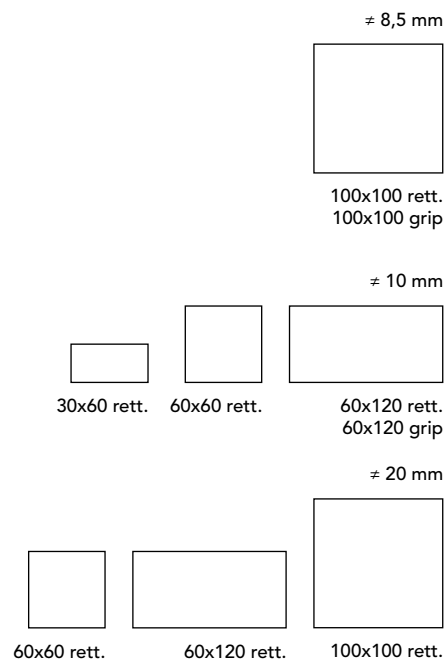

pietra antica

Uno scenario in cui confluiscono la linearità degli arredi e lo charme antico di una pietra, volutamente materica alla vista e al tatto, racconta di un equilibrio compositivo spontaneo e ricercato.

The simplicity of furnishings combines with the antique charm of a stone intentionally tactile in look and texture, achieving a spontaneous, sophisticated compositional balance.

Une scénographie accordant la linéarité du mobilier avec le charme antique d'une pierre, expressément avec effet matière à la vue et au toucher, nous parle d'un équilibre de composition spontané et sophistiqué.

Ein linearer Einrichtungsstil und der antike Charme eines Gesteins mit einer ausgeprägt materialbetonten Optik und Haptik finden in spontanen, erlesenen Kompositionen eine ideale Balance.