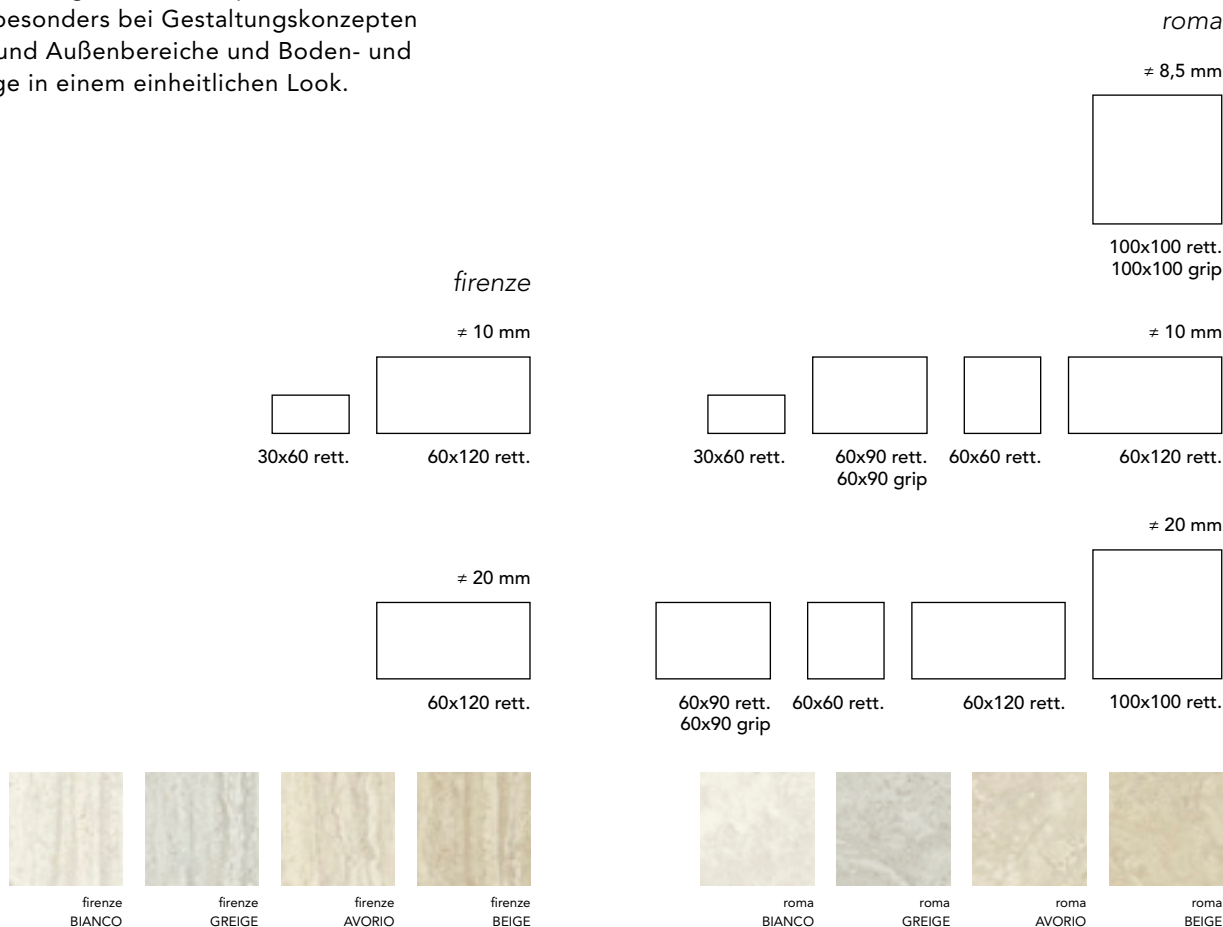

firenze-roma

Tutta la versatilità progettuale e creativa di un gres ad effetto travertino, si manifesta nel dialogo fluido e contemporaneo tra outdoor e indoor e tra pavimenti e rivestimenti.

All the architectural and creative versatility of a travertine-effect stoneware, in a fluid, contemporary dialogue between indoor and outdoor locations, floors and walls.

Toute la polyvalence conceptuelle et créative d'un grès effet travertin se manifeste dans le dialogue ininterrompu et contemporain entre outdoor et indoor et entre revêtements de sol et revêtements de mur.

Der große planerische und kreative Freiraum, den Feinsteinzeug in Travertinoptik bietet, zeigt sich besonders bei Gestaltungskonzepten für Innen- und Außenbereiche und Boden- und Wandbeläge in einem einheitlichen Look.