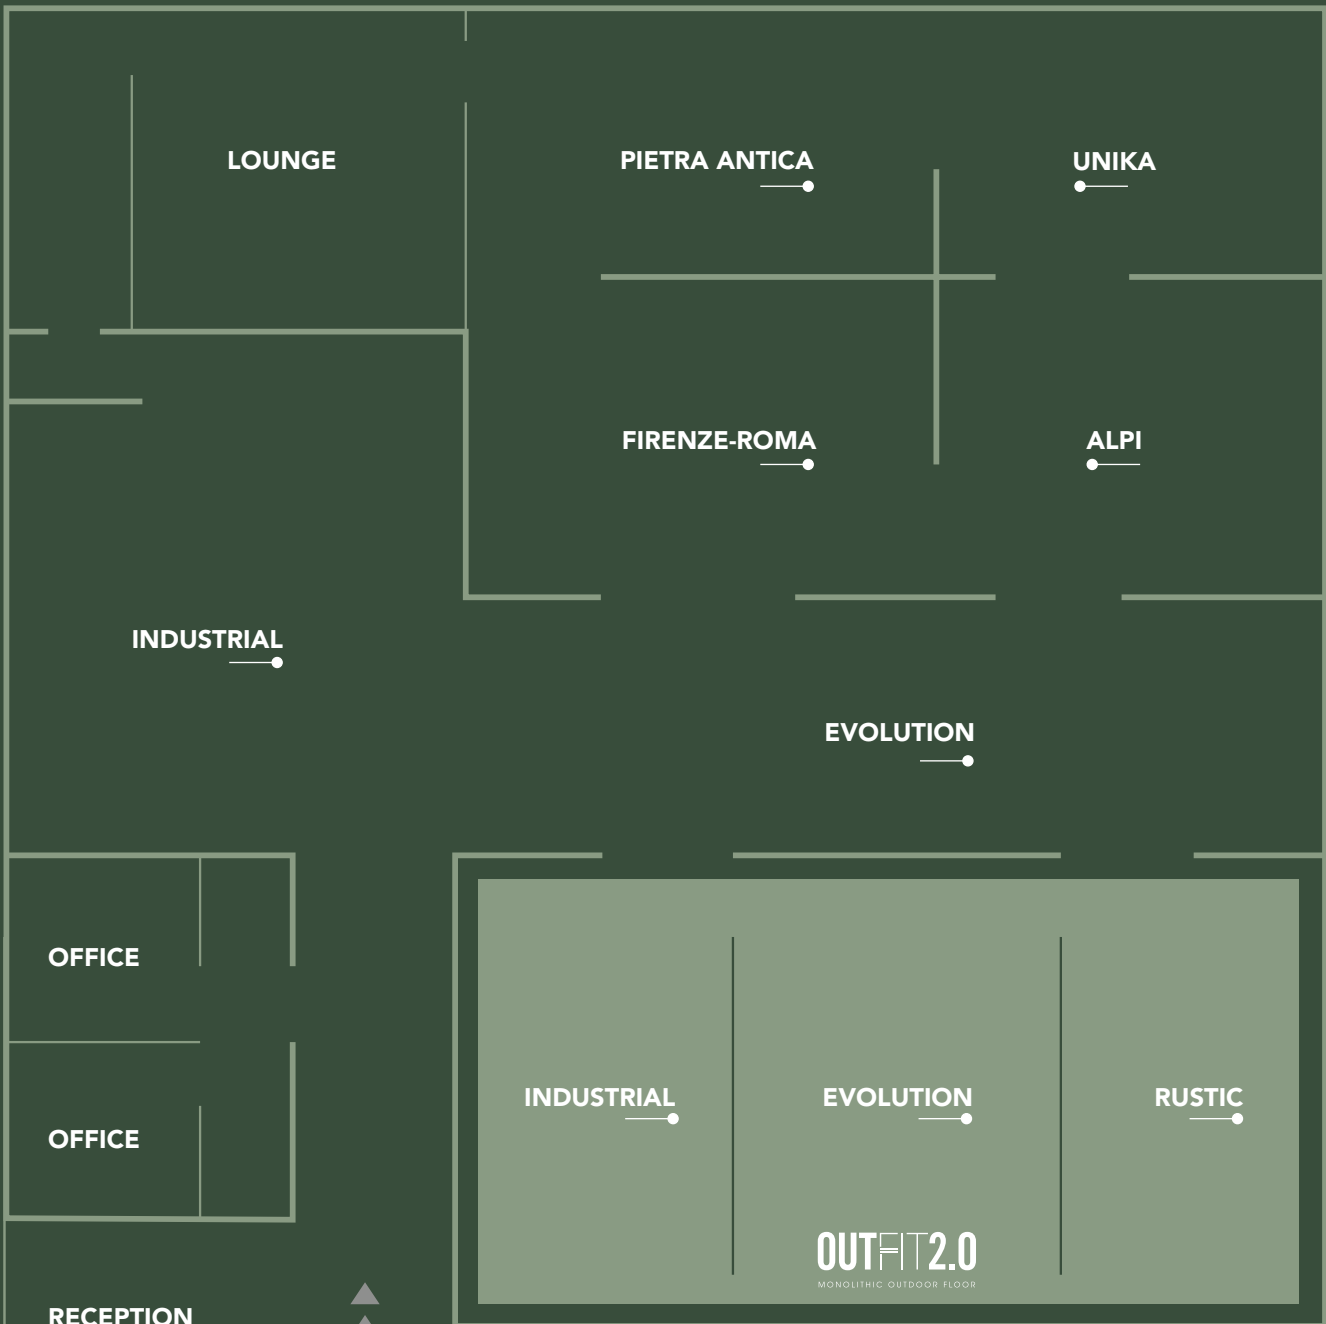

PAD 37 - STAND A28 B27

LOUNGE

PIETRA ANTICA

UNIKA

FIRENZE-ROMA

ALPI

INDUSTRIAL

EVOLUTION